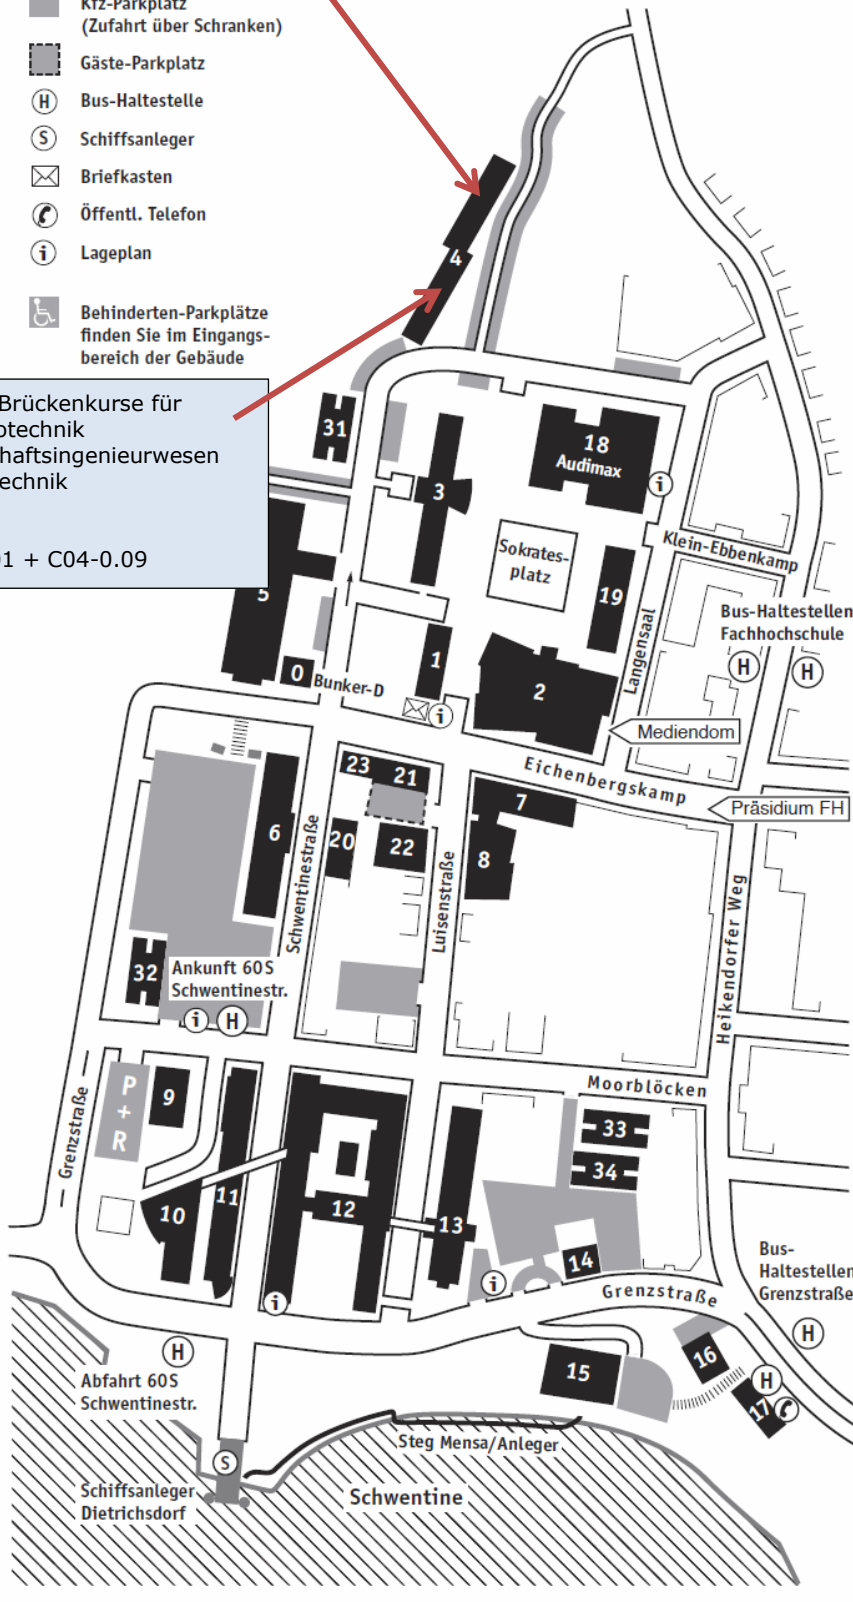

Mathe- Brückenkurse für
- Mechatronik
- Informatik

C04-0.17 + C04-0.24

Adresse:
Gebäude 4
Heikendorfer Weg 93
24149 Kiel

- Kfz-Parkplatz
  (Zufahrt über Schranken)
- Gäste-Parkplatz
- Bus-Haltestelle
- Schiffsanleger
- Briefkasten
- Öffentl. Telefon
- Lageplan
- Behinderten-Parkplätze
  finden Sie im Eingangsbereich der Gebäude

Mathe- Brückenkurse für
- Elektrotechnik
- Wirtschaftsingenieurwesen
Elektrotechnik

C04-0.01 + C04-0.09

- American Diner (2)
- AStA (32)
- Audimax (18)
- BAföG-Beratung (18)
- Bauingenieurwesen (33 u. 34)
- Bunker-D (0)
- Campusredaktion (17)
- CIMTT, Institut (5)
- Computermuseum (21)
- EMV: Laborhalle (11)
- Forschungs- und Entwicklungszentrum
  Fachhochschule Kiel GmbH (20)
- Gefahrstofflager (9)
- Hochschulsport, Büro (8)
- Hochspannungstechnik, Laborhalle (11)
- Hörsaalgebäude, großes (2)
- Hörsaalgebäude, kleines (8)
- Informatik u. Elektrotechnik,
  Fachbereich (12 u. 13), Laborhalle (6 u. 11)
- Institut für interdisziplinäre Genderforschung
  und Diversity (16)
- Interdisziplinäres Zentrum (16)
- International Office (19)
- Internationales Zentrum (19)
- Kindertagesstätte (14)
- Kundenservice der Kulturinsel Dietrichsdorf (23)
- Marketing und Kommunikation (17)
- Maschinenwesen,
  Fachbereich (12), Laborhalle (6 u. 11)
- Medien, Fachbereich (12), Schnitträume (17)
- Mediendom (2)
- Mehrzweckgebäude (18)
- Mensa (15)
- Präsidium (1)
- Schiffbau (12), Laborhalle (6)
- Seminargebäude (22)
- Seminarpavillons (4)
- Senatssaal (3)
- Soziale Arbeit und Gesundheit, Fachbereich (3)
- Sternwarte (3)
- Studentenwerk Schleswig-Holstein,
  Geschäftsstelle (18)
- Studienkolleg (19)
- Studierendensekretariat (18)
- Studierendenwohnheim (7)
- Tischlerei (10)
- Verwaltung, Zentrale (1)
- Verfügungsgebäude (31 u. 32)
- Weiterbildung, Institut (1)
- Wirtschaft, Fachbereich (3)
- Zentralbibliothek (12)
- Zentrale Studienberatung (18)
- Zentralwerkstatt (10)
- Zentrum für Kultur- und
  Wissenschaftskommunikation (2)
- Zentrum für Lernen und Lehrentwicklung (16)
- Zentrum für Sprachen und interkulturelle
  Kompetenz (19)
- Zulassungsstelle (18)

Stand: Mai 2019